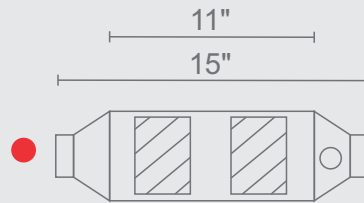

Redondo M 15"