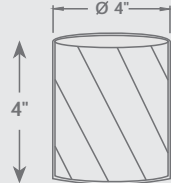

Micra 4" y afines

Cartuchos

MARCA MODELO LARGO

● MICRA y afines 040500 4"