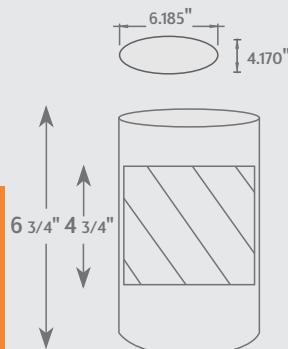

Sonic y afines

Cartuchos

MARCA MODELO LARGO

● SONIC y afines 051900 6 3/4"x4 1/8"