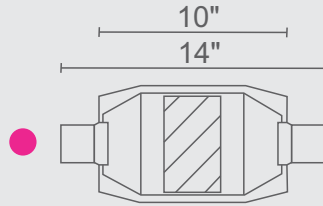

OBDI

Ovalado 14"

OBDI

Redondo 11"

OBDI

Redondo 16"

OBDI

Redondo 9" y 12"

OBDI

Ovalado de CONCHA

CODIGOS POR PRODUCTO

DESCRIPCIÓN	BOQ	LGO
● 01/OC/10/1-3/NS/175 CODIGO: 038401-VP	∅ 1 3/4"	14"
● 01/OC/10/1-3/NS/200 CODIGO: 038402-VP	∅ 2"	14"
● 01/OC/10/1-3/NS/225 CODIGO: 038403-VP	∅ 2 1/4"	14"

Redondo de CONCHA

CODIGOS POR PRODUCTO

DESCRIPCIÓN	BOQ	LGO
● 01/RC/08/1-3/NS/175 CODIGO: 038051-VP	∅ 1 3/4"	12"
● 01/RC/08/1-3/NS/200 CODIGO: 038052-VP	∅ 2"	12"
● 01/RC/08/1-3/NS/225 CODIGO: 038053-VP	∅ 2 1/4"	12"

CODIGOS POR PRODUCTO

DESCRIPCIÓN	BOQ	LGO
● 01/RC/12/2-2/NS/200 CODIGO: 038602	∅ 2"	16"
● 01/RC/12/2-2/NS/225 CODIGO: 038603	∅ 2 1/4"	16"

Redondo Spun

CODIGOS POR PRODUCTO

DESCRIPCIÓN	BOQ	LGO
● 01/RS/05/1-3/NS/200 CODIGO: 038302	∅ 2"	9"
● 01/RS/05/1-3/NS/225 CODIGO: 038303	∅ 2 1/4"	9"
● 01/RS/08/1-4/NS/200 CODIGO: 038502	∅ 2"	12"
● 01/RS/08/1-4/NS/225 CODIGO: 038503	∅ 2 1/4"	12"