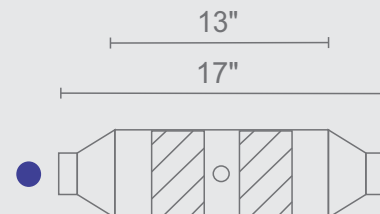

Redondo G 17"

CODIGOS POR PRODUCTO

DESCRIPCIÓN	BOQ	LGO
● E4/RS/11/2-3/SL/200 $\emptyset$ 2" 15" CODIGO: 040302-M-SL		
● E4/RS/11/2-3/SL/225 $\emptyset$ 2 1/4" 15" CODIGO: 040303-M-SL		
● E4/RS/11/2-3/SL/250 $\emptyset$ 2 1/2" 15" CODIGO: 040304-M-SL		
● E4/RS/11/2-3/SL/300 $\emptyset$ 3" 15" CODIGO: 040305-M-SL		
● E4/RS/11/2-3/SC/200 $\emptyset$ 2" 15" CODIGO: 040302-M-SC		
● E4/RS/11/2-3/SC/225 $\emptyset$ 2 1/4" 15" CODIGO: 040303-M-SC		
● E4/RS/11/2-3/SC/250 $\emptyset$ 2 1/2" 15" CODIGO: 040304-M-SC		
● E4/RS/11/2-3/SC/300 $\emptyset$ 3" 15" CODIGO: 040305-M-SC		

CODIGOS POR PRODUCTO

DESCRIPCIÓN	BOQ	LGO
● E4/RS/13/2-3/SL/200 $\emptyset$ 2" 17" CODIGO: 040302-G-SL		
● E4/RS/13/2-3/SL/225 $\emptyset$ 2 1/4" 17" CODIGO: 040303-G-SL		
● E4/RS/13/2-3/SL/250 $\emptyset$ 2 1/2" 17" CODIGO: 040304-G-SL		
● E4/RS/13/2-3/SL/300 $\emptyset$ 3" 17" CODIGO: 040305-G-SL		
● E4/RS/13/2-3/SC/200 $\emptyset$ 2" 17" CODIGO: 040302-G-SC		
● E4/RS/13/2-3/SC/225 $\emptyset$ 2 1/4" 17" CODIGO: 040303-G-SC		
● E4/RS/13/2-3/SC/250 $\emptyset$ 2 1/2" 17" CODIGO: 040304-G-SC		
● E4/RS/13/2-3/SC/300 $\emptyset$ 3" 17" CODIGO: 040305-G-SC