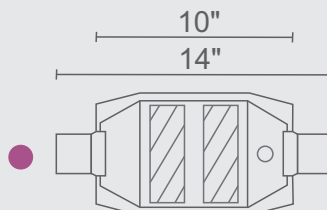

Ovalado de CONCHA

Ovalado 14"

Sensor lateral

EURO 4

CODIGOS POR PRODUCTO

DESCRIPCIÓN	BOQ	LGO
● E4/OC/10/2-2/SL/200 Ø 2" CODIGO: 080102-SL	14"	
● E4/OC/10/2-2/SL/225 Ø 2 1/4" CODIGO: 080103-SL	14"	
● E4/OC/10/2-2/SL/250 Ø 2 1/2" CODIGO: 080104-SL	14"	