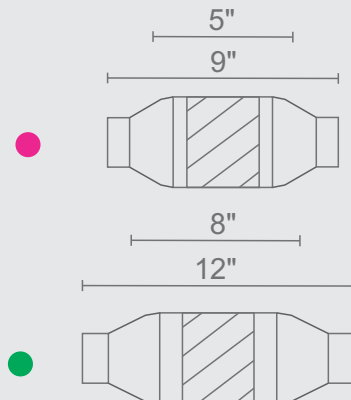

ÍNDICE

Conchas

- Ovalado 14" pag.3
- Redondo 11" pag.3
- Redondo 16" pag.3

Cuerpo redondo 4" (spun)

- Redondo 9" pag. 3
- Redondo 12" pag. 3

Conchas

- Ovalado 14" pag. 4
- Ovalado 16" pag. 4
- Redondo 11" pag. 4
- Redondo 16" pag. 5

- Aveo y Beat 6 3/4" EURO 4 pag. 12
- VW Sedán EURO 4 pag. 12
- VW Sedán OBDI pag. 12

OBDI

Ovalado 14"

OBDI

Redondo 11"

OBDI

Redondo 16"

OBDI

Redondo 9" y 12"

OBDI

Ovalado de CONCHA

CODIGOS POR PRODUCTO

DESCRIPCIÓN	BOQ	LGO
● 01/OC/10/1-3/NS/175 CODIGO: 038401-VP	∅ 1 3/4"	14"
● 01/OC/10/1-3/NS/200 CODIGO: 038402-VP	∅ 2"	14"
● 01/OC/10/1-3/NS/225 CODIGO: 038403-VP	∅ 2 1/4"	14"