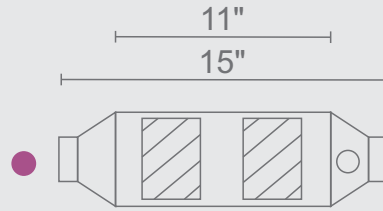

Redondo Spun

Redondo M 15"

Sensor lateral

OBDII

Redondo M 15"

Sensor lateral

OBDII

CODIGOS POR PRODUCTO

DESCRIPCIÓN	BOQ	LGO
● 02/RS/11/2-3/SL/200 Ø 2" CODIGO: 040602-M-SL	15"	
● 02/RS/11/2-3/SL/225 Ø 2 1/4" CODIGO: 040603-M-SL	15"	
● 02/RS/11/2-3/SL/250 Ø 2 1/2" CODIGO: 040604-M-SL	15"	
● 02/RS/11/2-3/SL/300 Ø 3" CODIGO: 040605-M-SL	15"	
● 02/RS/11/2-2/SC/200 Ø 2" CODIGO: 040702-M-SC	15"	
● 02/RS/11/2-2/SC/225 Ø 2 1/4" CODIGO: 040703-M-SC	15"	
● 02/RS/11/2-2/SC/250 Ø 2 1/2" CODIGO: 040704-M-SC	15"	
● 02/RS/11/2-2/SC/300 Ø 3" CODIGO: 040705-M-SC	15"	
● 02/RS/11/2-3/SC/200 Ø 2" CODIGO: 040602-M-SC	15"	
● 02/RS/11/2-3/SC/225 Ø 2 1/4" CODIGO: 040603-M-SC	15"	
● 02/RS/11/2-3/SC/250 Ø 2 1/2" CODIGO: 040604-M-SC	15"	
● 02/RS/11/2-3/SC/300 Ø 3" CODIGO: 040605-M-SC	15"	

Ovalado de CONCHA

Ovalado 14"

Sensor lateral

EURO 4

CODIGOS POR PRODUCTO

DESCRIPCIÓN	BOQ	LGO
● E4/OC/10/2-2/SL/200 Ø 2" CODIGO: 080102-SL	14"	
● E4/OC/10/2-2/SL/225 Ø 2 1/4" CODIGO: 080103-SL	14"	
● E4/OC/10/2-2/SL/250 Ø 2 1/2" CODIGO: 080104-SL	14"