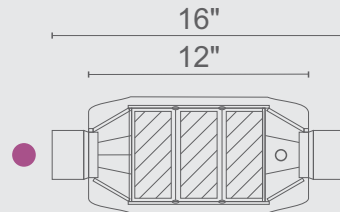

Ovalado de CONCHA

Ovalado 14"

Sensor lateral

OBDII

CODIGOS POR PRODUCTO

DESCRIPCIÓN	BOQ	LGO
● 02/OC/10/2-2/SL/200 Ø 2" CODIGO: 040902-SL	2"	14"
● 02/OC/10/2-2/SL/225 Ø 2 1/4" CODIGO: 040903-SL	2 1/4"	14"
● 02/OC/10/2-2/SL/250 Ø 2 1/2" CODIGO: 040904-SL	2 1/2"	14"

Ovalado 16"

Sensor lateral

OBDII

CODIGOS POR PRODUCTO

DESCRIPCIÓN	BOQ	LGO
● 02/OC/12/2-2/SL/200 Ø 2" CODIGO: 040902-16-SL	2"	16"
● 02/OC/12/2-2/SL/225 Ø 2 1/4" CODIGO: 040903-16-SL	2 1/4"	16"
● 02/OC/12/2-2/SL/250 Ø 2 1/2" CODIGO: 040904-16-SL	2 1/2"	16"

CODIGOS POR PRODUCTO

DESCRIPCIÓN	BOQ	LGO
● 02/OC/12/3-2/SL/200 Ø 2" CODIGO: 060402-SL	2"	16"
● 02/OC/12/3-2/SL/225 Ø 2 1/4" CODIGO: 060403-SL	2 1/4"	16"
● 02/OC/12/3-2/SL/250 Ø 2 1/2" CODIGO: 060404-SL	2 1/2"	16"

Redondo de CONCHA

Redondo 11"

Sensor lateral

OBDII

CODIGOS POR PRODUCTO

DESCRIPCIÓN	BOQ	LGO
● 02/RC/08/1-3/SL/175 Ø 1 3/4" CODIGO: 050601-SL	1 3/4"	12"
● 02/RC/08/1-3/SL/200 Ø 2" CODIGO: 050602-SL	2"	12"
● 02/RC/08/1-3/SL/225 Ø 2 1/4" CODIGO: 050603-SL	2 1/4"	12"