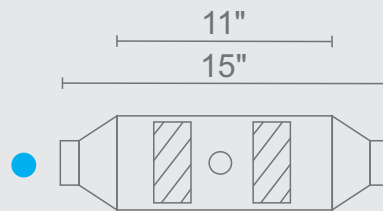

CODIGOS POR PRODUCTO

DESCRIPCIÓN	BOQ	LGO
● 02/RS/11/2-3/SL/200 Ø 2" CODIGO: 040602-M-SL	15"	
● 02/RS/11/2-3/SL/225 Ø 2 1/4" CODIGO: 040603-M-SL	15"	
● 02/RS/11/2-3/SL/250 Ø 2 1/2" CODIGO: 040604-M-SL	15"	
● 02/RS/11/2-3/SL/300 Ø 3" CODIGO: 040605-M-SL	15"	
● 02/RS/11/2-2/SC/200 Ø 2" CODIGO: 040702-M-SC	15"	
● 02/RS/11/2-2/SC/225 Ø 2 1/4" CODIGO: 040703-M-SC	15"	
● 02/RS/11/2-2/SC/250 Ø 2 1/2" CODIGO: 040704-M-SC	15"	
● 02/RS/11/2-2/SC/300 Ø 3" CODIGO: 040705-M-SC	15"	
● 02/RS/11/2-3/SC/200 Ø 2" CODIGO: 040602-M-SC	15"	
● 02/RS/11/2-3/SC/225 Ø 2 1/4" CODIGO: 040603-M-SC	15"	
● 02/RS/11/2-3/SC/250 Ø 2 1/2" CODIGO: 040604-M-SC	15"	
● 02/RS/11/2-3/SC/300 Ø 3" CODIGO: 040605-M-SC	15"