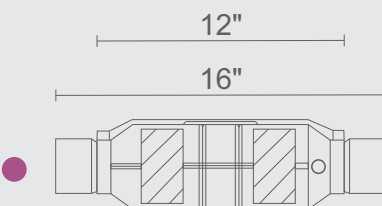

Ovalado de CONCHA

CODIGOS POR PRODUCTO

DESCRIPCIÓN	BOQ	LGO
● E4/OC/12/2-2/SL/200 Ø 2" 16" CODIGO: 040802-16-SL		
● E4/OC/12/2-2/SL/225 Ø 2 1/4" 16" CODIGO: 040803-16-SL		
● E4/OC/12/2-2/SL/250 Ø 2 1/2" 16" CODIGO: 040804-16-SL		

CODIGOS POR PRODUCTO

DESCRIPCIÓN	BOQ	LGO
● E4/OC/12/3-2/SL/200 Ø 2" 16" CODIGO: 060302-SL		
● E4/OC/12/3-2/SL/225 Ø 2 1/4" 16" CODIGO: 060303-SL		
● E4/OC/12/3-2/SL/250 Ø 2 1/2" 16" CODIGO: 060304-SL		
● E4/OC/12/3-2/SL/300 Ø 3" 16" CODIGO: 060305-SL		

CODIGOS POR PRODUCTO

DESCRIPCIÓN	BOQ	LGO
● E4/RC/08/1-3/SL/175 Ø 1 3/4" 12" CODIGO: 050301-SL		
● E4/RC/08/1-3/SL/200 Ø 2" 12" CODIGO: 050302-SL		
● E4/RC/08/1-3/SL/225 Ø 2 1/4" 12" CODIGO: 050303-SL		

CODIGOS POR PRODUCTO

DESCRIPCIÓN	BOQ	LGO
● E4/RC/12/2-2/SL/200 Ø 2" 16" CODIGO: 060502-SL		
● E4/RC/12/2-2/SL/225 Ø 2 1/4" 16" CODIGO: 060503-SL		
● E4/RC/12/2-2/SL/250 Ø 2 1/2" 16" CODIGO: 060504-SL