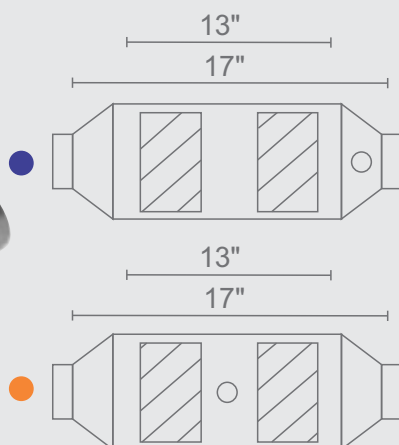

Redondo 17"

CODIGOS POR PRODUCTO

DESCRIPCIÓN	BOQ	LGO
● E4/RS/500/07/1-4/SL/250 Ø 2 1/2" 11" CODIGO: 050904-SL		
● E4/RS/500/07/1-4/SL/300 Ø 3" 11" CODIGO: 050905-SL		
● E4/RS/500/13/2-4/SL/250 Ø 2 1/2" 17" CODIGO: 060104-SL		
● E4/RS/500/13/2-4/SL/300 Ø 3" 17" CODIGO: 060105-SL		
● E4/RS/500/13/2-4/SC/250 Ø 2 1/2" 17" CODIGO: 060104-SC		
● E4/RS/500/13/2-4/SC/300 Ø 3" 17" CODIGO: 060105-SC