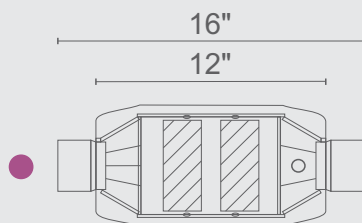

EURO4

Ovalado 16"

EURO 4
Sensor lateral

Ovalado 16"

EURO 4
Sensor lateral

Redondo de CONCHA

Redondo 11"

EURO 4
Sensor lateral

Redondo 16"

EURO 4
Sensor lateral

Ovalado de CONCHA

CODIGOS POR PRODUCTO

DESCRIPCIÓN	BOQ	LGO
● E4/OC/12/2-2/SL/200 Ø 2" 16" CODIGO: 040802-16-SL		
● E4/OC/12/2-2/SL/225 Ø 2 1/4" 16" CODIGO: 040803-16-SL		
● E4/OC/12/2-2/SL/250 Ø 2 1/2" 16" CODIGO: 040804-16-SL		

CODIGOS POR PRODUCTO

DESCRIPCIÓN	BOQ	LGO
● E4/OC/12/3-2/SL/200 Ø 2" 16" CODIGO: 060302-SL		
● E4/OC/12/3-2/SL/225 Ø 2 1/4" 16" CODIGO: 060303-SL		
● E4/OC/12/3-2/SL/250 Ø 2 1/2" 16" CODIGO: 060304-SL		
● E4/OC/12/3-2/SL/300 Ø 3" 16" CODIGO: 060305-SL		

CODIGOS POR PRODUCTO

DESCRIPCIÓN	BOQ	LGO
● E4/RC/08/1-3/SL/175 Ø 1 3/4" 12" CODIGO: 050301-SL		
● E4/RC/08/1-3/SL/200 Ø 2" 12" CODIGO: 050302-SL		
● E4/RC/08/1-3/SL/225 Ø 2 1/4" 12" CODIGO: 050303-SL		

CODIGOS POR PRODUCTO

DESCRIPCIÓN	BOQ	LGO
● E4/RC/12/2-2/SL/200 Ø 2" 16" CODIGO: 060502-SL		
● E4/RC/12/2-2/SL/225 Ø 2 1/4" 16" CODIGO: 060503-SL		
● E4/RC/12/2-2/SL/250 Ø 2 1/2" 16" CODIGO: 060504-SL