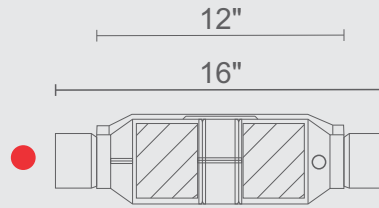

Redondo 16"

CODIGOS POR PRODUCTO

DESCRIPCIÓN	BOQ	LGO
● E4/RC/12/2-3/SL/200 Ø 2" 16" CODIGO: 060602-SL		
● E4/RC/12/2-3/SL/225 Ø 2 1/4" 16" CODIGO: 060603-SL		
● E4/RC/12/2-3/SL/250 Ø 2 1/2" 16" CODIGO: 060604-SL		
● E4/RC/12/2-3/SL/300 Ø 3" 16" CODIGO: 060605-SL