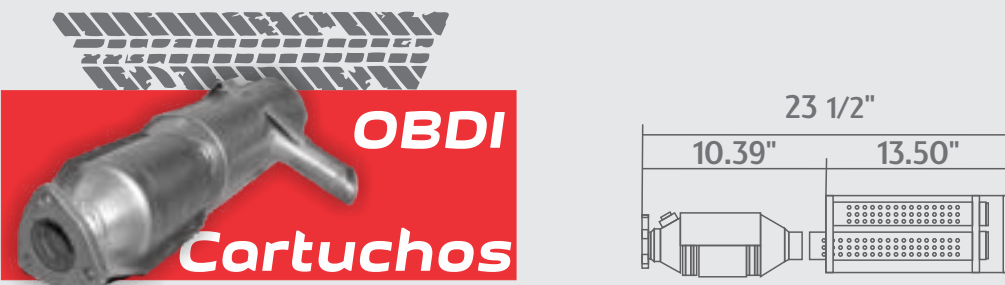

VW Sedán

OBDI

Cartuchos

MARCA   MODELO   LARGO

● **VW SEDAN**   **EW5728M**   **23 1/2"**