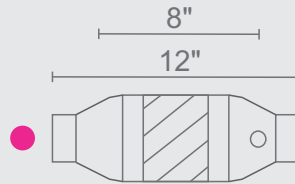

Redondo Spun Cuerpo 4" Ø

Redondo CH 12"

CODIGOS POR PRODUCTO

DESCRIPCIÓN	BOQ	LGO
● E4/RS/08/1-4/SL/200 Ø 2" 12" CODIGO: 040502-CH-SL		
● E4/RS/08/1-4/SL/225 Ø 2 1/4" 12" CODIGO: 040503-CH-SL		
● E4/RS/08/1-4/SL/250 Ø 2 1/2" 12" CODIGO: 040504-CH-SL