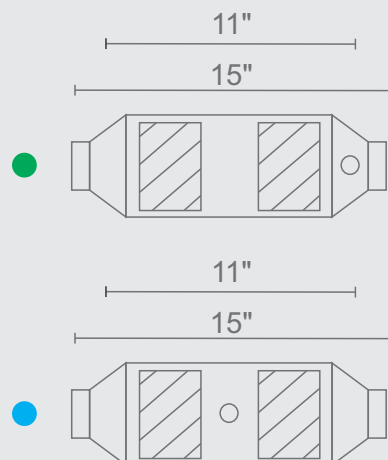

Redondo 15"