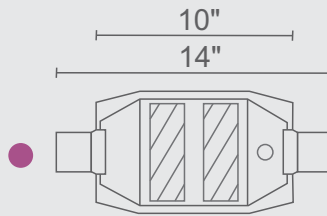

Ovalado de CONCHA

Ovalado 14"

Sensor lateral

OBDII

CODIGOS POR PRODUCTO

DESCRIPCIÓN	BOQ	LGO
● 02/OC/10/2-2/SL/200 Ø 2" CODIGO: 040902-SL	2"	14"
● 02/OC/10/2-2/SL/225 Ø 2 1/4" CODIGO: 040903-SL	2 1/4"	14"
● 02/OC/10/2-2/SL/250 Ø 2 1/2" CODIGO: 040904-SL	2 1/2"	14"