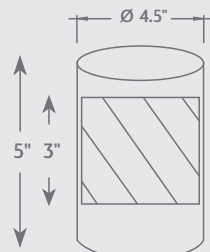

Odyssey 4 1/2" y afines

Cartuchos

MARCA MODELO LARGO

● ODISSEY y afines 051150 5"