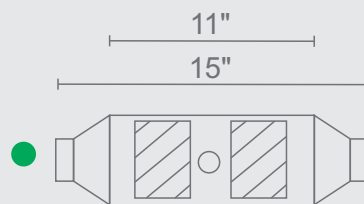

Redondo M 15"