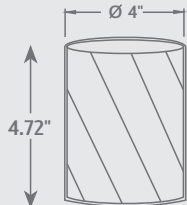

Tsuru 4"

Cartuchos

MARCA MODELO LARGO

● TSURU 051100 4 1/2"