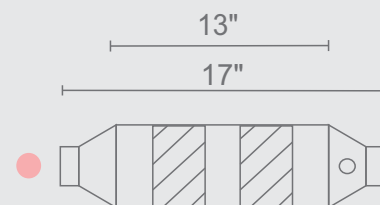

Redondo G 17"

CODIGOS POR PRODUCTO

DESCRIPCIÓN	BOQ	LGO
● E4/RS/11/2-3/SL/200 $\emptyset$ 2" 15" CODIGO: 040302-M-SL		
● E4/RS/11/2-3/SL/225 $\emptyset$ 2 1/4" 15" CODIGO: 040303-M-SL		
● E4/RS/11/2-3/SL/250 $\emptyset$ 2 1/2" 15" CODIGO: 040304-M-SL		
● E4/RS/11/2-3/SL/300 $\emptyset$ 3" 15" CODIGO: 040305-M-SL		
● E4/RS/11/2-3/SC/200 $\emptyset$ 2" 15" CODIGO: 040302-M-SC		
● E4/RS/11/2-3/SC/225 $\emptyset$ 2 1/4" 15" CODIGO: 040303-M-SC		
● E4/RS/11/2-3/SC/250 $\emptyset$ 2 1/2" 15" CODIGO: 040304-M-SC		
● E4/RS/11/2-3/SC/300 $\emptyset$ 3" 15" CODIGO: 040305-M-SC		

CODIGOS POR PRODUCTO

DESCRIPCIÓN	BOQ	LGO
● E4/RS/13/2-3/SL/200 $\emptyset$ 2" 17" CODIGO: 040302-G-SL		
● E4/RS/13/2-3/SL/225 $\emptyset$ 2 1/4" 17" CODIGO: 040303-G-SL		
● E4/RS/13/2-3/SL/250 $\emptyset$ 2 1/2" 17" CODIGO: 040304-G-SL		
● E4/RS/13/2-3/SL/300 $\emptyset$ 3" 17" CODIGO: 040305-G-SL		
● E4/RS/13/2-3/SC/200 $\emptyset$ 2" 17" CODIGO: 040302-G-SC		
● E4/RS/13/2-3/SC/225 $\emptyset$ 2 1/4" 17" CODIGO: 040303-G-SC		
● E4/RS/13/2-3/SC/250 $\emptyset$ 2 1/2" 17" CODIGO: 040304-G-SC		
● E4/RS/13/2-3/SC/300 $\emptyset$ 3" 17" CODIGO: 040305-G-SC