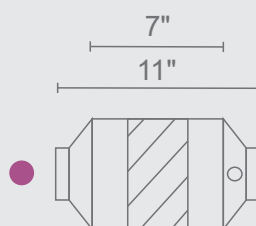

Redondo Spun Cuerpo 5" Ø

Redondo 11"