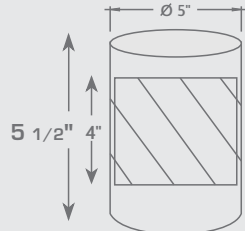

Equinox y afines 5"

Cartuchos

MARCA MODELO LARGO

● EQUINOX y afines 050200 5 1/2"