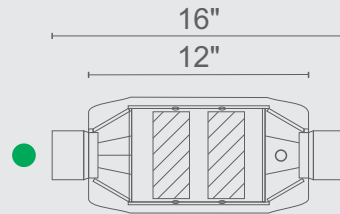

Ovalado de CONCHA

Ovalado 14"

Sensor lateral

OBDII

CODIGOS POR PRODUCTO

DESCRIPCIÓN	BOQ	LGO
● 02/OC/10/2-2/SL/200 Ø 2" CODIGO: 040902-SL	2"	14"
● 02/OC/10/2-2/SL/225 Ø 2 1/4" CODIGO: 040903-SL	2 1/4"	14"
● 02/OC/10/2-2/SL/250 Ø 2 1/2" CODIGO: 040904-SL	2 1/2"	14"

Ovalado 16"

Sensor lateral

OBDII

CODIGOS POR PRODUCTO

DESCRIPCIÓN	BOQ	LGO
● 02/OC/12/2-2/SL/200 Ø 2" CODIGO: 040902-16-SL	2"	16"
● 02/OC/12/2-2/SL/225 Ø 2 1/4" CODIGO: 040903-16-SL	2 1/4"	16"
● 02/OC/12/2-2/SL/250 Ø 2 1/2" CODIGO: 040904-16-SL	2 1/2"	16"

CODIGOS POR PRODUCTO

DESCRIPCIÓN	BOQ	LGO
● 02/OC/12/3-2/SL/200 Ø 2" CODIGO: 060402-SL	2"	16"
● 02/OC/12/3-2/SL/225 Ø 2 1/4" CODIGO: 060403-SL	2 1/4"	16"
● 02/OC/12/3-2/SL/250 Ø 2 1/2" CODIGO: 060404-SL	2 1/2"	16"

Redondo de CONCHA

Redondo 11"

Sensor lateral

OBDII

CODIGOS POR PRODUCTO

DESCRIPCIÓN	BOQ	LGO
● 02/RC/08/1-3/SL/175 Ø 1 3/4" CODIGO: 050601-SL	1 3/4"	12"
● 02/RC/08/1-3/SL/200 Ø 2" CODIGO: 050602-SL	2"	12"
● 02/RC/08/1-3/SL/225 Ø 2 1/4" CODIGO: 050603-SL	2 1/4"	12"