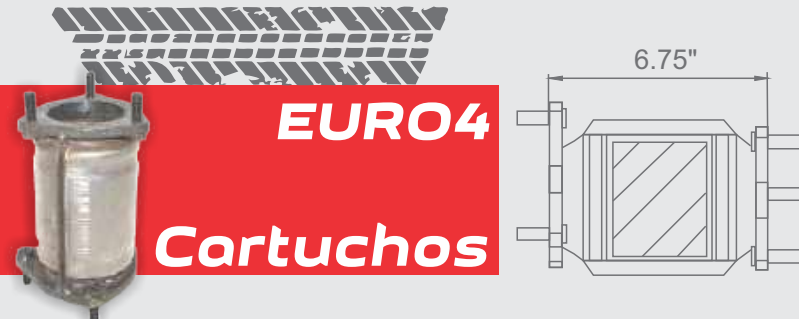

DIRECT FIT

Aveo 6 3/4"

EURO4

Cartuchos

MARCA MODELO LARGO

● **AVEO** **050700** **6 3/4"**

Beat 6 3/4"

EURO4