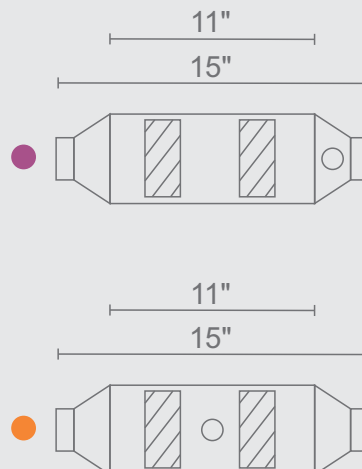

Redondo M 15"

CODIGOS POR PRODUCTO

DESCRIPCIÓN	BOQ	LGO
● E4/RS/11/2-2/SL/200 Ø 2" 15" CODIGO: 040502-M-SL		
● E4/RS/11/2-2/SL/225 Ø 2 1/4" 15" CODIGO: 040503-M-SL		
● E4/RS/11/2-2/SL/250 Ø 2 1/2" 15" CODIGO: 040504-M-SL		
● E4/RS/11/2-2/SC/200 Ø 2" 15" CODIGO: 040502-M-SC		
● E4/RS/11/2-2/SC/225 Ø 2 1/4" 15" CODIGO: 040503-M-SC		
● E4/RS/11/2-2/SC/250 Ø 2 1/2" 15" CODIGO: 040504-M-SC