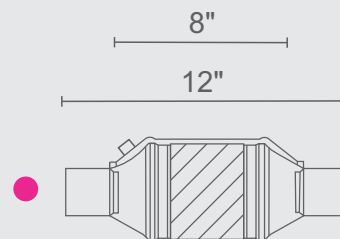

Redondo de CONCHA

Redondo 11"

Sensor lateral

OBDII

CODIGOS POR PRODUCTO

DESCRIPCIÓN	BOQ	LGO
● 02/RC/08/1-3/SL/175 Ø 1 3/4" CODIGO: 050601-SL	1 3/4"	12"
● 02/RC/08/1-3/SL/200 Ø 2" CODIGO: 050602-SL	2"	12"
● 02/RC/08/1-3/SL/225 Ø 2 1/4" CODIGO: 050603-SL	2 1/4"	12"