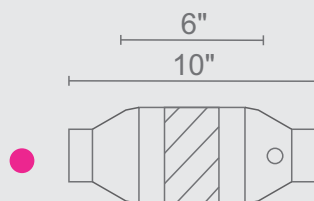

Redondo 10"