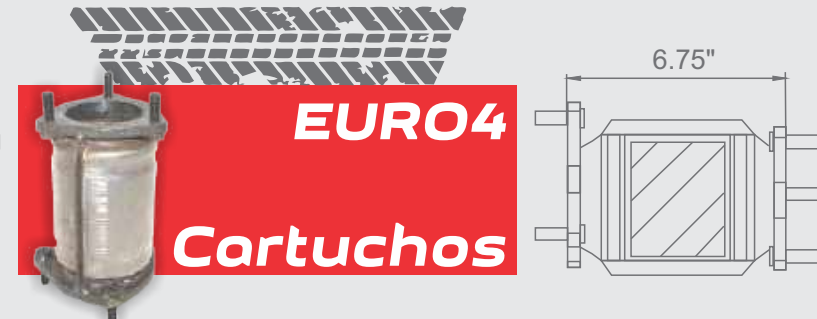

DIRECT FIT

Aveo 6 3/4"

EURO4

Cartuchos

MARCA MODELO LARGO

● **AVEO** **050700** **6 3/4"**

Beat 6 3/4"

EURO4