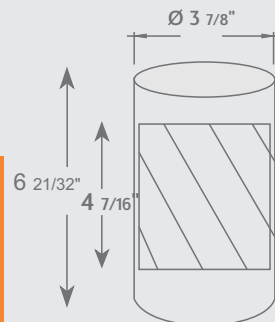

Np300

Cartuchos

MARCA MODELO LARGO

● NISSAN Np300 6 3/4"