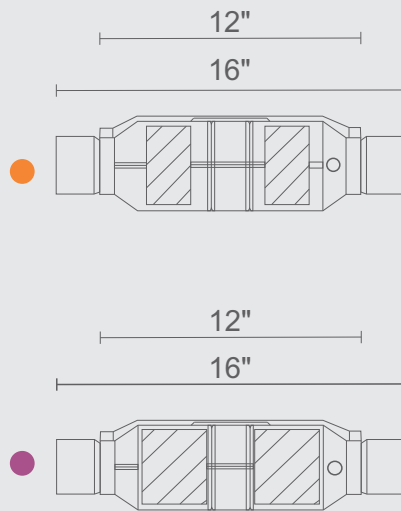

Redondo 16"

Sensor lateral

OBDII

Redondo CH 12"

Sensor lateral

OBDII

Redondo M 15"

Sensor lateral

OBDII

Redondo de CONCHA

CODIGOS POR PRODUCTO

DESCRIPCIÓN	BOQ	LGO
● 02/RC/12/2-2/SL/200 Ø 2" CODIGO: 050402-16-SL		16"
● 02/RC/12/2-2/SL/225 Ø 2 1/4" CODIGO: 050403-16-SL		16"
● 02/RC/12/2-2/SL/250 Ø 2 1/2" CODIGO: 050404-16-SL		16"
● 02/RC/12/2-3/SL/200 Ø 2" CODIGO: 050502-16-SL		16"
● 02/RC/12/2-3/SL/225 Ø 2 1/4" CODIGO: 050503-16-SL		16"
● 02/RC/12/2-3/SL/250 Ø 2 1/2" CODIGO: 050504-16-SL		16"

Redondo Spun

CODIGOS POR PRODUCTO

DESCRIPCIÓN	BOQ	LGO
● 02/RS/08/1-4/SL/200 Ø 2" CODIGO: 040702-CH-SL		12"
● 02/RS/08/1-4/SL/225 Ø 2 1/4" CODIGO: 040703-CH-SL		12"
● 02/RS/08/1-4/SL/250 Ø 2 1/2" CODIGO: 040704-CH-SL		12"
● 02/RS/08/1-4/SL/300 Ø 3" CODIGO: 040705-CH-SL		12"

DESCRIPCIÓN	BOQ	LGO
● 02/RS/11/2-2/SL/200 Ø 2" CODIGO: 040702-M-SL		15"
● 02/RS/11/2-2/SL/225 Ø 2 1/4" CODIGO: 040703-M-SL		15"
● 02/RS/11/2-2/SL/250 Ø 2 1/2" CODIGO: 040704-M-SL		15"
● 02/RS/11/2-2/SL/300 Ø 3" CODIGO: 040705-M-SL		15"